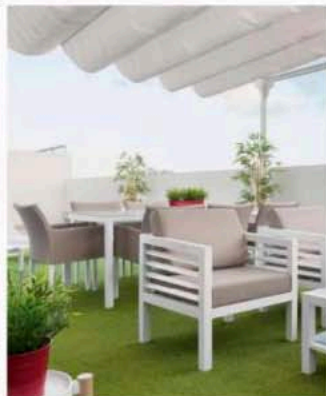

El diseño vegetal de pared introduce un toque de naturaleza en el espacio y contribuye a enmarcar el comedor a juego con un librero estilo biombo de madera nogal que busca evocar el concepto de mobiliario plegable tan utilizado y conocido por la cultura asiática.

SUPLIDORES:

Pinturas de la casa: **Sherwin Williams**
Colores de pintura: **Positive Red, Realist Beige; Utterly Beige.**

Sala-comedor:

Sofá, mesas, consola, comedor y sillas: **Life Plus**
Poltronas de la sala: **Tempo Design**
Librero tipo biombo, consola blanca, espejos redondos de pared, lámpara de pie: **Alfemo**
Alfombras: **Alfombras Mundiales**
Cuadro de León: **Kare**
Lámparas colgantes y lateral: **Lumicentro**
Revestimiento de corcho: **Decorem**
Revestimiento vegetal: **Pacífico Design**
Spots en cielos: **High Lights International**
Persianas: **Importadora Selecta**
Cielos y acabados: **Infohogar**
Plantas: **Decoflor**
Detalles decorativos: **Kennedy Home, Concepts Life y Guss**

Habitación:

Cama y mesas laterales: **Alfemo**
Poltrona lateral: **Life Plus**
Ropa de cama y alfombra: **Zara Home**
Lámpara colgante y de mesa: **Lumicentro**
Persianas: **Importadora Selecta**

Terraza:

Mobiliario exterior: **Home Center**
Grma Artificial: **Infohogar**
Plantas: **Decoflor**
Detalles decorativos: **Decoexpress**

La habitación principal con cama baja y detalles llenos de simplicidad se colma de intensidad y atractivo visual gracias a la verdadera protagonista de este espacio, una lámpara colgante con diseño de líneas muy delgadas y efecto de rayos de luz proyectados en paredes y en todo el resto del mobiliario. En este ambiente la cama y las mesas laterales presentan un diseño de líneas angulares en madera clara, con un respaldo de cama móvil tapizado en cuero color camel y "off-white".

Una atractiva terraza con techo retráctil, grama artificial en piso y plantas de bambú son el marco de un encantador ambiente al aire libre que consta de juego completo de sala y comedor para exteriores, espacio que seduce a quienes gustan disfrutar de la naturaleza y las vistas a la ciudad con gran amplitud y comodidad.

Los detalles rojos llenan de vida el espacio y están presentes en diferentes objetos y superficies con diversas escalas, desde una pared completa en "L" hasta en los cables de las lámparas colgantes.