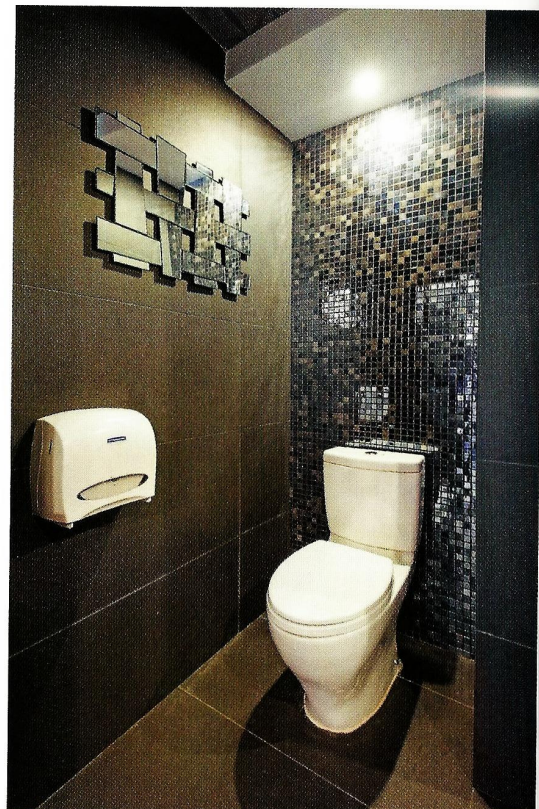

AMBIENTES CON PERSONALIDAD PROPIA

Sus ambientes son varios y diversos en una casa remodelada cuyo concepto combina estilos clásicos y modernos. Además de su oferta gastronómica, Lola cuenta con salones temáticos para realizar eventos especiales.

Tanto en la planta baja, zona de restaurante, como en el segundo piso con salones reservados para eventos, cada espacio ofrece singulares composiciones de diseño para las que la arquitecta Xiorela Quintero hizo especiales aportes y utilizó en la realización de algunos de sus más atractivos espacios, productos ELMEC.

El baño de este salón da continuidad a su estilo. Se dio a sus paredes un efecto de luz y brillo, logrado con mallas decorativas de mosaiquillos en tonos fríos, irradiando destellos que destacan a la vista. También se utilizaron ligeros perfiles de acero insertados verticalmente entre el porcelanato oscuro, enmarcando así el mueble del lavamanos, este elemento destaca en la atractiva simplicidad del diseño del baño.