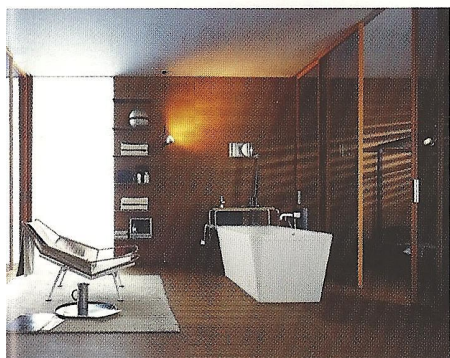

¡Llegamos a las **15** publicaciones!

TENDENCIAS

AXOR[®]
hansgrohe

ALMUERZO CON LOS MEDIOS DE COMUNICACIÓN

ELMEC y la marca Axor de Hansgrohe, ofrecieron un almuerzo para compartir con los medios de comunicación las "Últimas tendencias del diseño europeo para el cuarto de baño". Este tema fue presentado por Xiorela Quintero, especialista en interiorismo y decoración.

Tanto en la planta baja, zona de restaurante, como en el segundo piso con salones reservados para eventos, cada espacio ofrece singulares composiciones de diseño para las que la arquitecta Xiorela Quintero hizo especiales aportes y utilizó en la realización de algunos de sus más atractivos espacios, productos ELMEC.

El baño de este salón da continuidad a su estilo. Se dio a sus paredes un efecto de luz y brillo, logrado con mallas decorativas de mosaiquillos en tonos fríos, irradiando destellos que destacan a la vista. También se utilizaron ligeros perfiles de acero insertados verticalmente entre el porcelanato oscuro, enmarcando así el mueble del lavamanos, este elemento destaca en la atractiva simplicidad del diseño del baño.