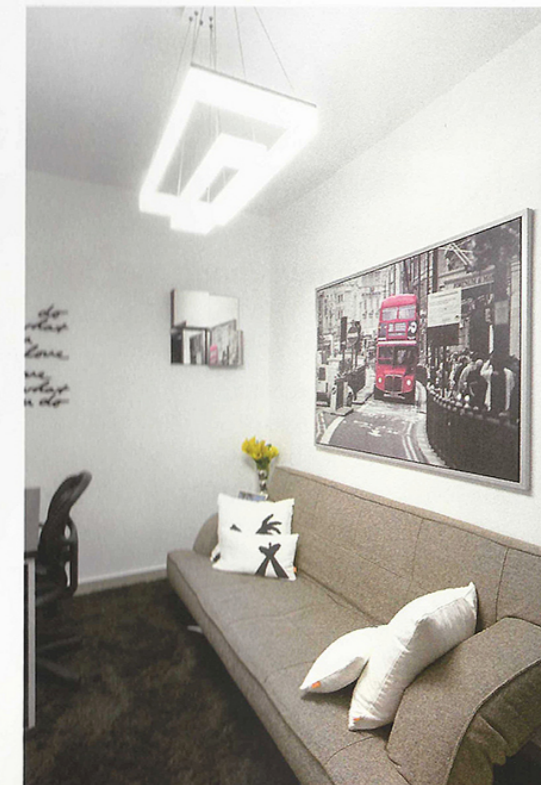

Vibrante y relajante

En este ambiente ecléctico, sobresale la mezcla de colores, texturas, brillos y acabados.

Tech light MUCHAS FUENTES DE LUZ

La luz es el elemento decorativo más importante en el apartamento. En el den, se optó por una lámpara central, mientras que en la sala y el comedor el diseño de la iluminación permite cambiar de atmósfera según la necesidad. Allí se utilizaron luminarias perimetrales empotradas y dirigibles para resaltar los elementos decorativos y rincones; un cordón de luz LED para la iluminación indirecta; luces decorativas en formato mini LED para realzar los ambientes, y tiras de LED con pantallas frosted para un toque moderno.